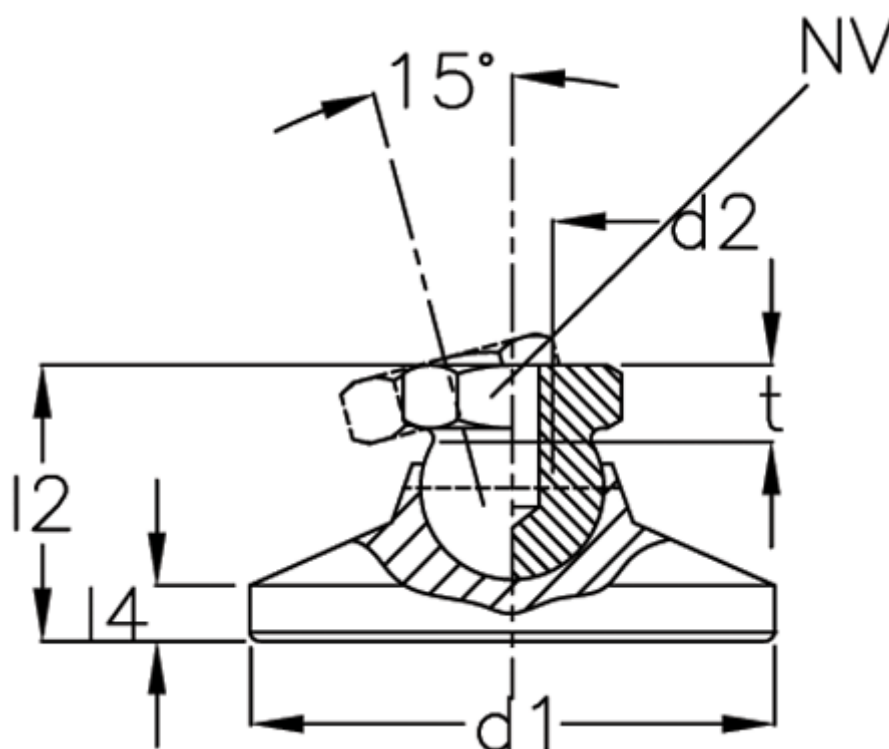

Varenummer: 20343125M6OS  
Beskrivelse: E+G Justerfod  
GN 343.1-25-M6-OS

## Mål

d1	= 25
d2	= 6
l2	= 19
l4	= 4
NV	= 12
Statisk belastning (kN)	= 7.5
t min	= 9